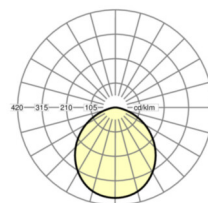

параметры

номер заказа	37673114140
код EAN	4020863344208
номер таможенного тарифа	94051190
Знак прохождения контроля	IP 44/20, класс защиты II, F, Indoor, CE
Степень ударопрочности IK	IK02
Температура окружения	ta 25°C
Гарантийный срок	5 лет

электротехника

Балласт	Электронный драйвер (1 штука)
Мощность системы	31W
сетевое напряжение	230V/50Hz
автоматический предохранитель (пусковой ток)	28 штук/B10, 45 штук/B16, 42 штук/C10, 68 штук/C16

Оптика

Оснастка	LED, цветопередача/оттенок света CRI ≥ 80 / 3000K
Допуск для координаты цветности (MacAdam)	5SDCM
Фотобиологическая безопасность (светильник)	RG0
Номинальный световой поток	2912lm
Срок службы LED	50000h L80/B50 (Tq 25°C)
светоотдача светильников	94lm/W
Угол излучения	105°
UGR поп./вдоль	26.5 / 26.5

Механика

цвет корпуса	белый
размеры (LxWxH/ДxН)	230mm x 59mm
Глубина	59mm
Потолочная система	потолки с вырезами (AD)
вырез в потолке (ДxШ/диам.)	215mm
глубина встройки	110mm [AD]
вес (нетто)	1.21kg
Вид монтажа	настенная установка отдельных светильников, Потолочная одиночная установка

DEEP-LINK

<https://www.regiolum.de/ru/article/37673114140>