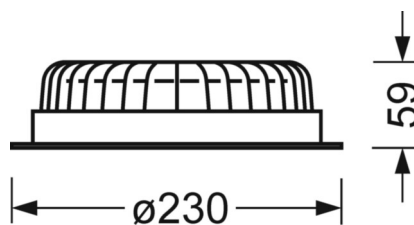

встраиваемые даунлайты - рассеиватель опаловый - прямой широконаправленный свет

Корпус выполнен из алюминия, отлитого под давлением, лакировка обычного белого цвета RAL 9016, снабжен драйвером с готовой проводкой, алюминиевый радиатор для эффективного пассивного охлаждения и слегка утопленное опаловое рассеивающее стекло, оживляющее внешний вид потолка. С крепежными пружинами для установки и сборки без инструментов, подходит для потолков толщиной 10-20мм. Цвет корпуса белый; Прямой широконаправленный рассеянный свет, создаваемый опаловым рассеивателем с рельефной поверхностью. Встроенный светодиодный драйвер соединен проводкой со светильником до эксплуатационной готовности. Подключение к сети через присоединительный провод длиной 1,0м, 2x0,75мм². Рекомендуемые принадлежности для накладной установки RDES-AR 230 заказываются отдельно. По запросу поставляются переходные кольца для встройки в потолочные отверстия индивидуальных размеров. Special accessory, cover for ceiling cut-out dimensions 240-260 mm on request.

Механика

цвет корпуса	белый
размеры (LxWxH/ДxН)	230mm x 59mm
Глубина	59mm
Потолочная система	потолки с вырезами (AD)
вырез в потолке (ДxШ/диам.)	215mm
глубина встройки	110mm [AD]
вес (нетто)	1.21kg
Вид монтажа	настенная установка отдельных светильников, Потолочная одиночная установка

DEEP-LINK

<https://www.regiolum.de/ru/article/37673114140>

Ссылка	LED 3000lm 830
ηLB	100 %
Φ ↓↑	100 % / 0 %
UGR поп./вдоль	26.5 / 26.5

размеры

H	59 mm	Высота
D	230 mm	Диаметр
T	59 mm	Глубина
DA	215 mm	Сечение, диаметр
DS min	10 mm	Минимальная толщина потолка
DS max	20 mm	Максимальная толщина потолка
Et(AD)	110 mm	Минимальное расстояние от потолка (потолки с вырезом)
KL	145 mm	Длина головки светильника или коробки балласта
KB	43 mm	Ширина головки светильника или коробки балласта
KH	30 mm	Высота головки светильника или коробки балласта